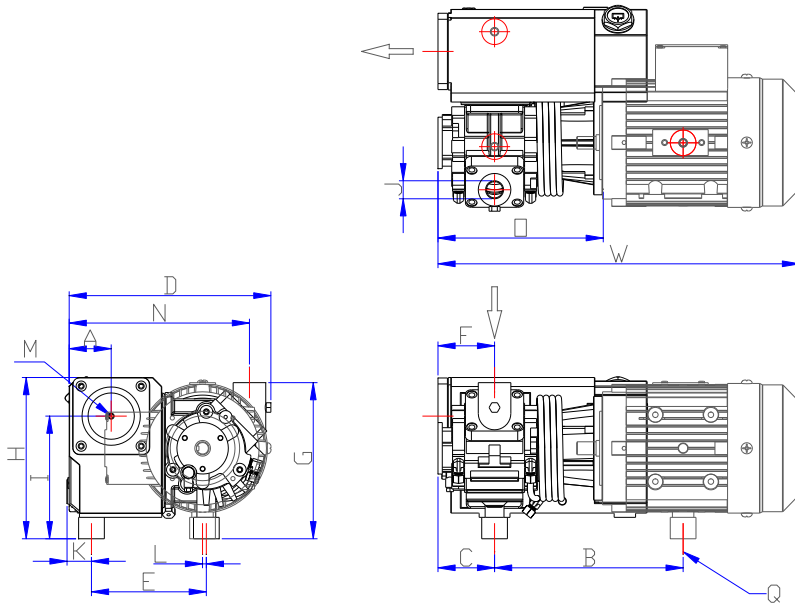

WOVP
SERIES
Oil sealed Rotary Vane Vacuum Pump

WOVP- 0020, 0030, 0040

Performance Curve

Dimensions

DIMENSIONS	W	D	H	A	B	C	E	F	G	I	J	K	L	M	N	O	Q
WOVP-0020	422	258	188	49	220	66	134	66	182	143	1/2"	29	4	G1-1/4"	210	192	3xM8
WOVP-0030	452				235	81		81								222	
WOVP-0040	422				220	66		66								192	