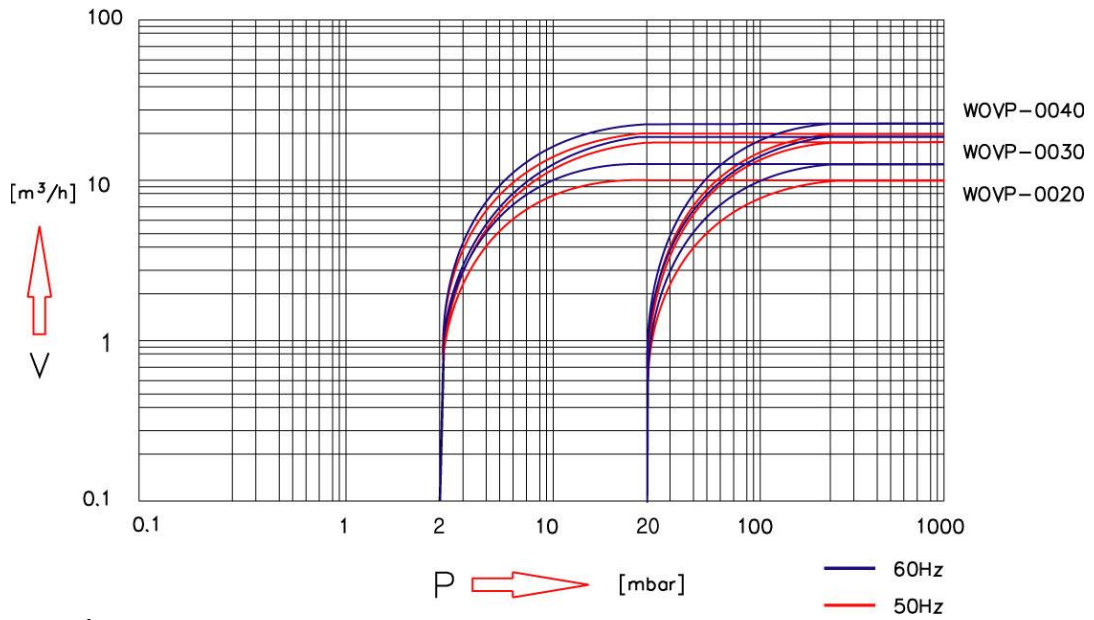

WOVP
SERIES
Oil sealed Rotary Vane Vacuum Pump

WOVP- 0020, 0030, 0040

Performance Curve

Dimensions

DIMENSIONS	W	D	H	A	B	C	E	F	G	I	J	K	L	M	N	O	Q
WOVP-0020	422	258	188	49	220	66	134	66	182	143	1/2"	29	4	G1-1/4"	210	192	3xM8
WOVP-0030	452				235	81		81								222	
WOVP-0040	422				220	66		66								192	