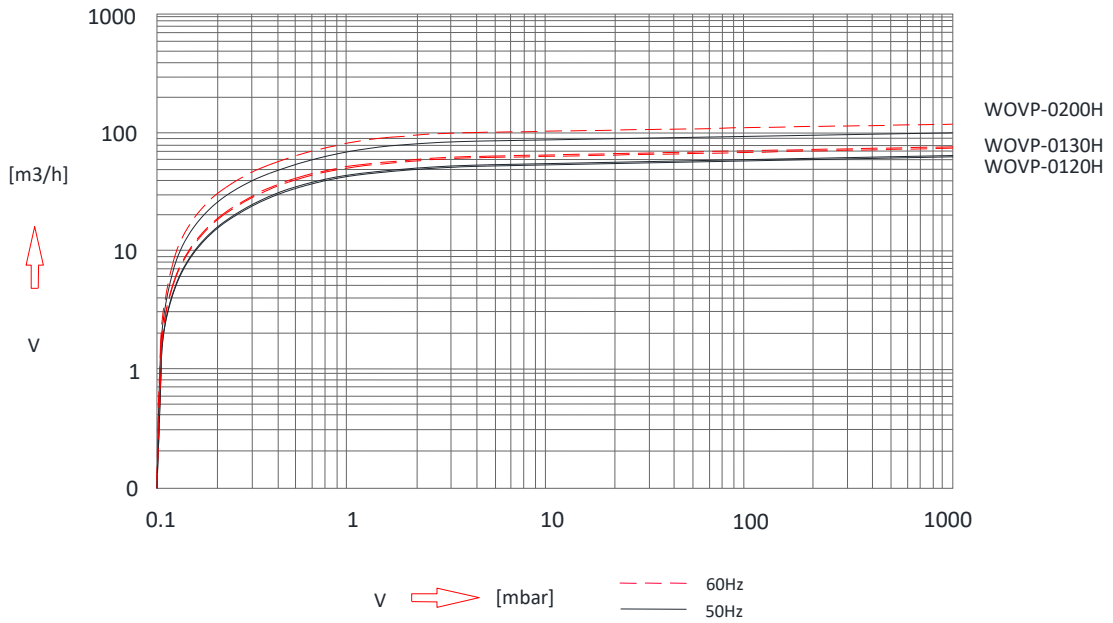

WOVP  
SERIES  
Oil sealed Rotary Vane Vacuum Pump

WOVP- 0120, 0130, 0200

Performance Curve

Dimensions

DIMENSIONS	W	D	H	A	B	C	E	F	G	I	J	K	L	M	N	□	P	Q	R
WOVP-0120	598 (50Hz)				189	142		142								336			
WOVP-0130	654 (60Hz)	412	302	49	199	147	292	147	285	235	G1-1/4"	15	10	G1-1/4"	297	346	5.3	3xM8	93
WOVP-0200	704				224	172		172								396			