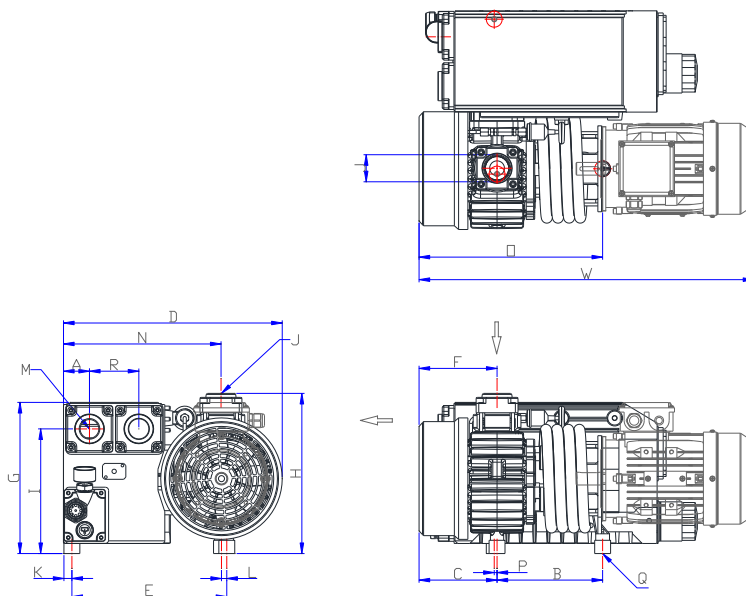

WOVP  
SERIES  
Oil sealed Rotary Vane Vacuum Pump

WOVP- 0120, 0130, 0200

Performance Curve

Dimensions

DIMENSIONS	W	D	H	A	B	C	E	F	G	I	J	K	L	M	N	□	P	Q	R
WOVP-0120	598 (50Hz)				189	142		142								336			
WOVP-0130	654 (60Hz)	412	302	49	199	147	292	147	285	235	G1-1/4"	15	10	G1-1/4"	297	346	5.3	3xM8	93
WOVP-0200	704				224	172		172								396			