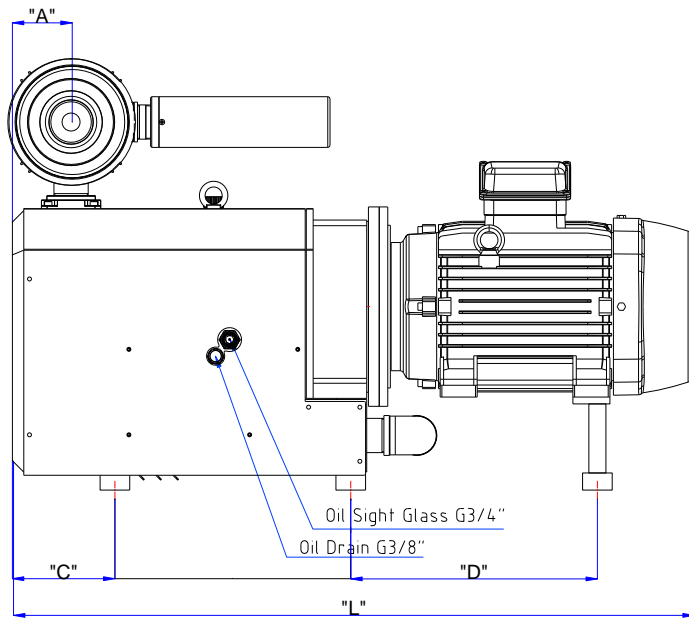

사양

모델		PCX 155		PCX 255				PCX 305			PCX 405				PCX 515			
용량 (M3/ Hour)	60Hz	180		300				360			480				600			
	50Hz	150		250				300			400				500			
작동압력	60Hz	1.2	2	0.8	1.4	1.7	2.2	1	1.8	2.2	0.6	1.2	1.6	2	0.8	-	1.6	2
	50Hz	1.2	2	1	~	2	~	0.6	1.4	2.2	0.8	1.4	1.8	2	0.8	1.2	1.6	2
Kw	60Hz	7.5	9.2	9.2	11	15	15	11	15	18.5	15	18.5	22	30	18.5	-	30	37
	50Hz	5.5	7.5	7.5	~	11	~	7.5	11	15	11	15	18.5	22	15	18.5	22	30
회전수 - 60/50Hz	RPM	3450 / 2850																
평균음량 [dB(A)]	60Hz	82		82				82			82				83			
	50Hz	80		80				79			81				81			
오일 양 (기어박스)	Ltr	0.5		0.9							1.8							
연결	**BSP(G)	1-1/2"				2"								3"				
작동온도	(°C)	5°C ~40°C																
악세서리		Pressure Regulator, Safety Valve, Inlet Silencer, and Inlet Filter																

Note: 1) * 길이는 모터에 따라 달라질수 있습니다. 2) ** 요청시 NPT나사로 교체 가능합니다.

PCX SERIES Claw Compressors

PCX - 155, 255, 305, 405 & 515

Dimensions

Dimensions (mm)		L	W	H	A	B	C	D	E	G	I	J	M	Q
PCX-155	5.5Kw, 6.5Kw, 7.5Kw / 9.2Kw	903 / 941	431	643	136	380	113	556	356	89	550	1-1/2"	1-1/2"	M10 Tap
PCX-255	7.5Kw / 9.2Kw / 11Kw, 15Kw	961 / 1001 / 1171	573	757	103	490	166	/ / 379	398	96	646	2"	2"	M10 Tap
PCX-305	7.5Kw / 11Kw, 15Kw, 18.5Kw	973 / 1183	573	757	103	490	180	/ / 379	398	96	646	2"	2"	M10 Tap
PCX-405	11Kw, 15Kw, 18.5Kw / 22Kw / 30Kw	1274 / 1340 / 1394	672	1003	179	502	222	/ 346 / 514	460	138	753	3"	3"	M12 Tap
PCX-515	15Kw, 18.5Kw / 22Kw / 30Kw, 37Kw	1289 / 1355 / 1410	672	1003	179	502	238	/ 346 / 514	460	138	753	3"	3"	M12 Tap