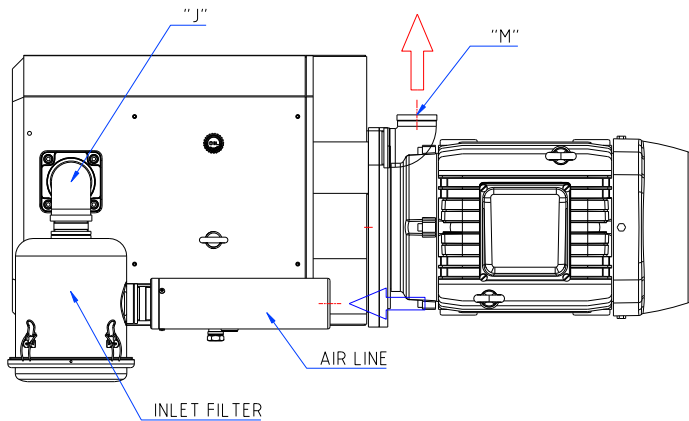

사양

모델		PCX 155		PCX 255				PCX 305			PCX 405				PCX 515			
용량 (M3/ Hour)	60Hz	180		300				360			480				600			
	50Hz	150		250				300			400				500			
작동압력	60Hz	1.2	2	0.8	1.4	1.7	2.2	1	1.8	2.2	0.6	1.2	1.6	2	0.8	-	1.6	2
	50Hz	1.2	2	1	~	2	~	0.6	1.4	2.2	0.8	1.4	1.8	2	0.8	1.2	1.6	2
Kw	60Hz	7.5	9.2	9.2	11	15	15	11	15	18.5	15	18.5	22	30	18.5	-	30	37
	50Hz	5.5	7.5	7.5	~	11	~	7.5	11	15	11	15	18.5	22	15	18.5	22	30
회전수 - 60/50Hz	RPM	3450 / 2850																
평균음량 [dB(A)]	60Hz	82		82				82			82				83			
	50Hz	80		80				79			81				81			
오일 양 (기어박스)	Ltr	0.5		0.9							1.8							
연결	**BSP(G)	1-1/2"				2"								3"				
작동온도	(°C)	5°C ~40°C																
악세서리		Pressure Regulator, Safety Valve, Inlet Silencer, and Inlet Filter																

Note: 1) * 길이는 모터에 따라 달라질수 있습니다. 2) ** 요청시 NPT나사로 교체 가능합니다.

PCX SERIES Claw Compressors

PCX - 155, 255, 305, 405 & 515

Dimensions

Dimensions (mm)		L	W	H	A	B	C	D	E	G	I	J	M	Q
PCX-155	5.5Kw, 6.5Kw, 7.5Kw / 9.2Kw	903 / 941	431	643	136	380	113	556	356	89	550	1-1/2"	1-1/2"	M10 Tap
PCX-255	7.5Kw / 9.2Kw / 11Kw, 15Kw	961 / 1001 / 1171	573	757	103	490	166	/ / 379	398	96	646	2"	2"	M10 Tap
PCX-305	7.5Kw / 11Kw, 15Kw, 18.5Kw	973 / 1183	573	757	103	490	180	/ / 379	398	96	646	2"	2"	M10 Tap
PCX-405	11Kw, 15Kw, 18.5Kw / 22Kw / 30Kw	1274 / 1340 / 1394	672	1003	179	502	222	/ 346 / 514	460	138	753	3"	3"	M12 Tap
PCX-515	15Kw, 18.5Kw / 22Kw / 30Kw, 37Kw	1289 / 1355 / 1410	672	1003	179	502	238	/ 346 / 514	460	138	753	3"	3"	M12 Tap