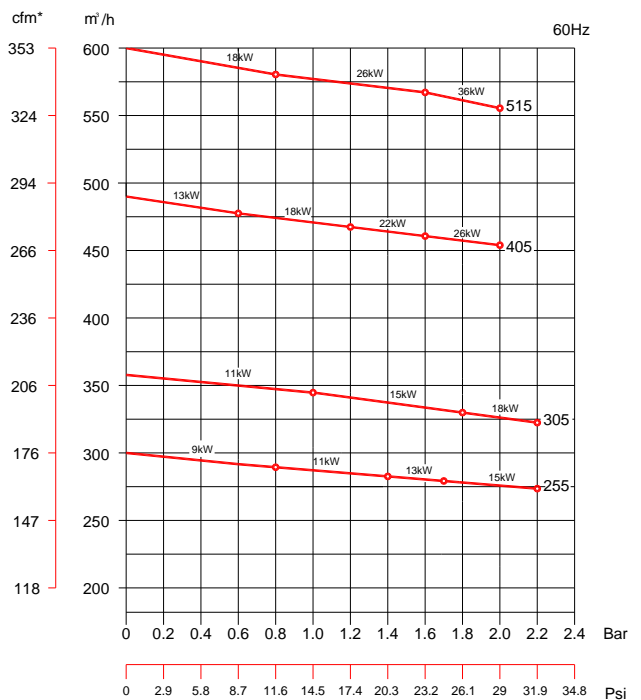

PCX SERIES Claw Compressors

PCX - 155, 255, 305, 405 & 515

Performance Curve - 155

Performance Curve - 255, 305, 405, & 515

Wonchang Vacuum Pump

원창진공(주) 경기도 김포시 양촌읍 황금로 258-6
Tel:82-31-988-6166~8 Fax: 82-31-988-6169 E-mail:wonvac@wonvac.com
258-6, Hwanggeum-ro, Yangchon-eup, Gimpo-si, Gyeonggi-do. 10049, Korea