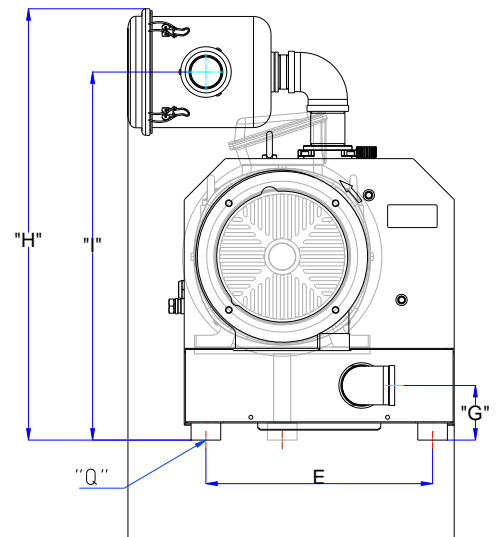

사양

모델		PCX 155		PCX 255				PCX 305			PCX 405				PCX 515			
용량 (M3/ Hour)	60Hz	180		300				360			480				600			
	50Hz	150		250				300			400				500			
작동압력	60Hz	1.2	2	0.8	1.4	1.7	2.2	1	1.8	2.2	0.6	1.2	1.6	2	0.8	-	1.6	2
	50Hz	1.2	2	1	~	2	~	0.6	1.4	2.2	0.8	1.4	1.8	2	0.8	1.2	1.6	2
Kw	60Hz	7.5	9.2	9.2	11	15	15	11	15	18.5	15	18.5	22	30	18.5	-	30	37
	50Hz	5.5	7.5	7.5	~	11	~	7.5	11	15	11	15	18.5	22	15	18.5	22	30
회전수 - 60/50Hz	RPM	3450 / 2850																
평균음량 [dB(A)]	60Hz	82		82				82			82				83			
	50Hz	80		80				79			81				81			
오일 양 (기어박스)	Ltr	0.5		0.9							1.8							
연결	**BSP(G)	1-1/2"				2"								3"				
작동온도	(°C)	5°C ~40°C																
악세서리		Pressure Regulator, Safety Valve, Inlet Silencer, and Inlet Filter																

Note: 1) * 길이는 모터에 따라 달라질수 있습니다. 2) ** 요청시 NPT나사로 교체 가능합니다.

PCX SERIES Claw Compressors

PCX - 155, 255, 305, 405 & 515

Dimensions

Dimensions (mm)		L	W	H	A	B	C	D	E	G	I	J	M	Q
PCX-155	5.5Kw, 6.5Kw, 7.5Kw / 9.2Kw	903 / 941	431	643	136	380	113	556	356	89	550	1-1/2"	1-1/2"	M10 Tap
PCX-255	7.5Kw / 9.2Kw / 11Kw, 15Kw	961 / 1001 / 1171	573	757	103	490	166	/ / 379	398	96	646	2"	2"	M10 Tap
PCX-305	7.5Kw / 11Kw, 15Kw, 18.5Kw	973 / 1183	573	757	103	490	180	/ / 379	398	96	646	2"	2"	M10 Tap
PCX-405	11Kw, 15Kw, 18.5Kw / 22Kw / 30Kw	1274 / 1340 / 1394	672	1003	179	502	222	/ 346 / 514	460	138	753	3"	3"	M12 Tap
PCX-515	15Kw, 18.5Kw / 22Kw / 30Kw, 37Kw	1289 / 1355 / 1410	672	1003	179	502	238	/ 346 / 514	460	138	753	3"	3"	M12 Tap