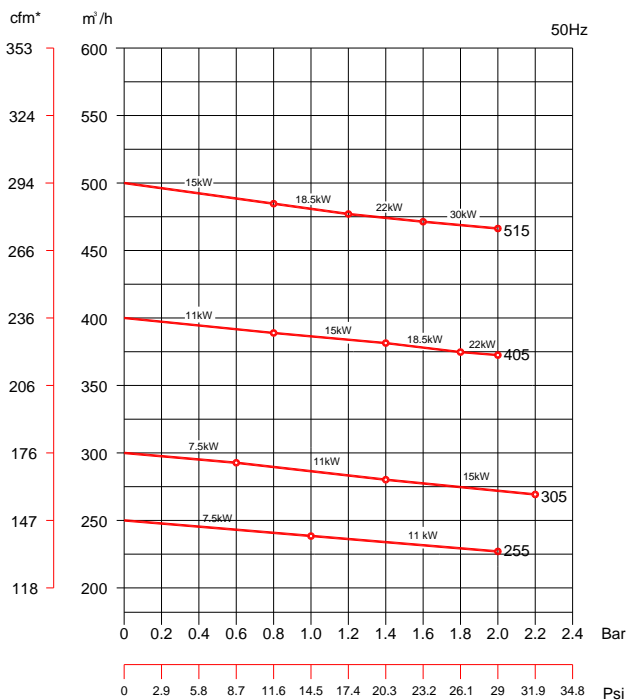

PCX SERIES Claw Compressors

PCX - 155, 255, 305, 405 & 515

Performance Curve - 155

Performance Curve - 255, 305, 405, & 515

Wonchang Vacuum Pump

원창진공(주) 경기도 김포시 양촌읍 황금로 258-6
Tel:82-31-988-6166~8 Fax: 82-31-988-6169 E-mail:wonvac@wonvac.com
258-6, Hwanggeum-ro, Yangchon-eup, Gimpo-si, Gyeonggi-do. 10049, Korea