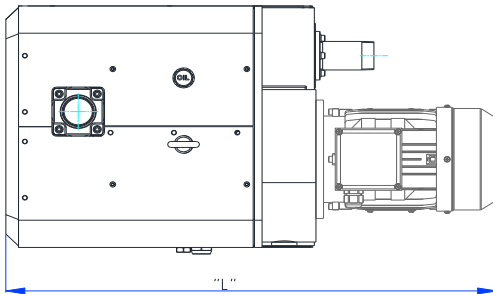

### Dimensions

Dimensions (mm)	L	W	H	A	B	C	D	E	F	G	I	J	M	Q
VCX-105A1 2.2Kw / 3Kw	774 / 797	419	525	114	319	133	335	320	241	113	511	1-1/2"	1-1/2"	M10 Tap
VCX-155A1 3Kw / 4Kw	797 / 822	419	525	96	319	133	335	320	241	113	511	1-1/2"	1-1/2"	M10 Tap