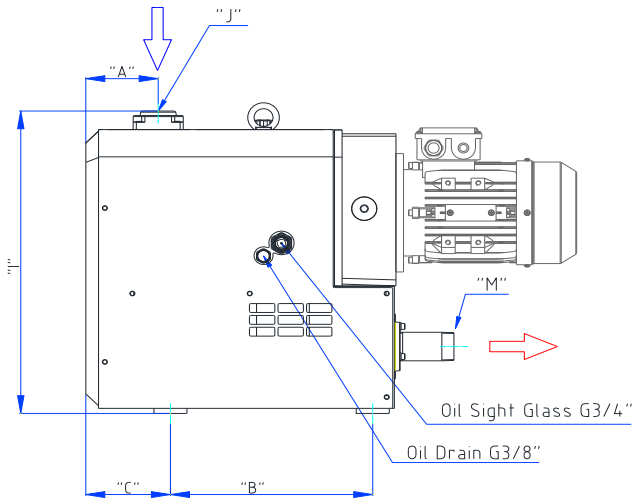

### Dimensions

Dimensions (mm)	L	W	H	A	B	C	D	E	F	G	I	J	M	Q
VCX-105A1 2.2Kw / 3Kw	774 / 797	419	525	114	319	133	335	320	241	113	511	1-1/2"	1-1/2"	M10 Tap
VCX-155A1 3Kw / 4Kw	797 / 822	419	525	96	319	133	335	320	241	113	511	1-1/2"	1-1/2"	M10 Tap