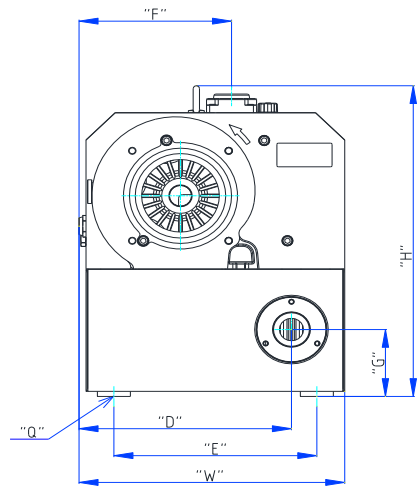

### Dimensions

Dimensions (mm)	L	W	H	A	B	C	D	E	F	G	I	J	M	Q
VCX-105A1 2.2Kw / 3Kw	774 / 797	419	525	114	319	133	335	320	241	113	511	1-1/2"	1-1/2"	M10 Tap
VCX-155A1 3Kw / 4Kw	797 / 822	419	525	96	319	133	335	320	241	113	511	1-1/2"	1-1/2"	M10 Tap