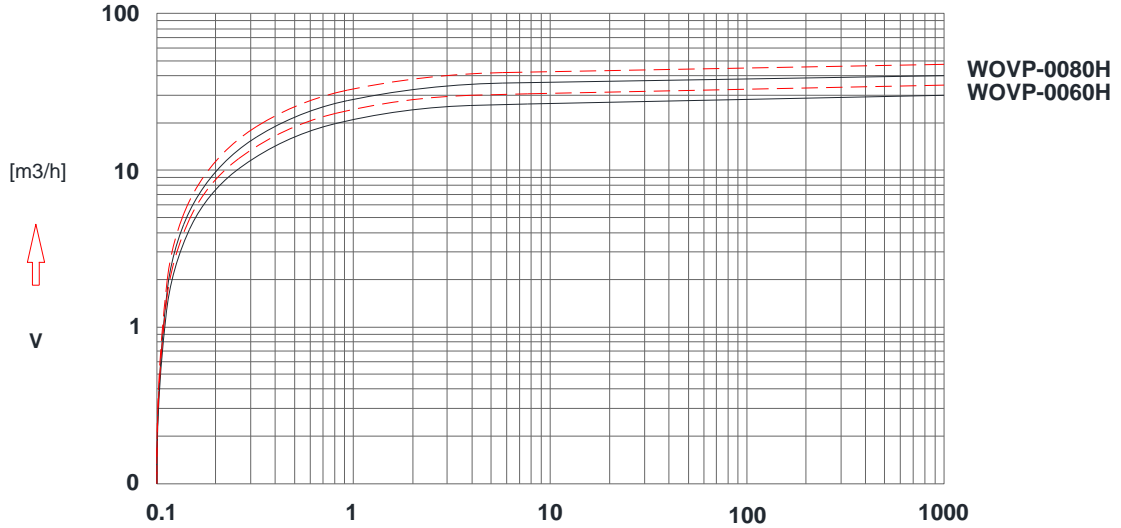

선택부품 : 배기 압력계이지, 히터 및 오일레벨 스위치, 온도 스위치, 수냉식 오일쿨러

사양

모델			0060	0080
용량	60Hz	m ³ /h	36	48
	50Hz		30	40
진공도	H Type	mbar	0.1	0.1
	L Type		20	20
모터 (3상)	IEC(Kw)	60Hz	1.1	1.5
		50Hz	1.1	1.1
	NEMA(Hp)	60Hz	2	2
모터 (단상)	IEC(Kw)	50/60Hz	1.5	1.5
회전수	RPM	60Hz	1740	1740
		50Hz	1450	1450
소음	dB(A)	60Hz	67	67
		50Hz	64	64
작동온도	°C		76	78
오일 양	Ltr		1.4	1.4
연결	G(BSP) or NPT	Intake	1-1/4"	1-1/4"
		Exhaust	1-1/4"	1-1/4"
중량	kg (with motor)		47	53

WOVP SERIES Oil sealed Rotary Vane Vacuum Pump

WOVP- 0060 & 0080

Performance Curve

Dimensions

DIMENSIONS	W	D	H	A	B	C	E	F	G	I	J	K	L	M	N	□	P	Q
WOVP-0060	575	301	270	50	176	139	217	134	265	212	G1-1/4"	15	34	G1-1/4"	200	315	7.5	3xM8
WOVP-0080	630 (605)				191	154		149								345		