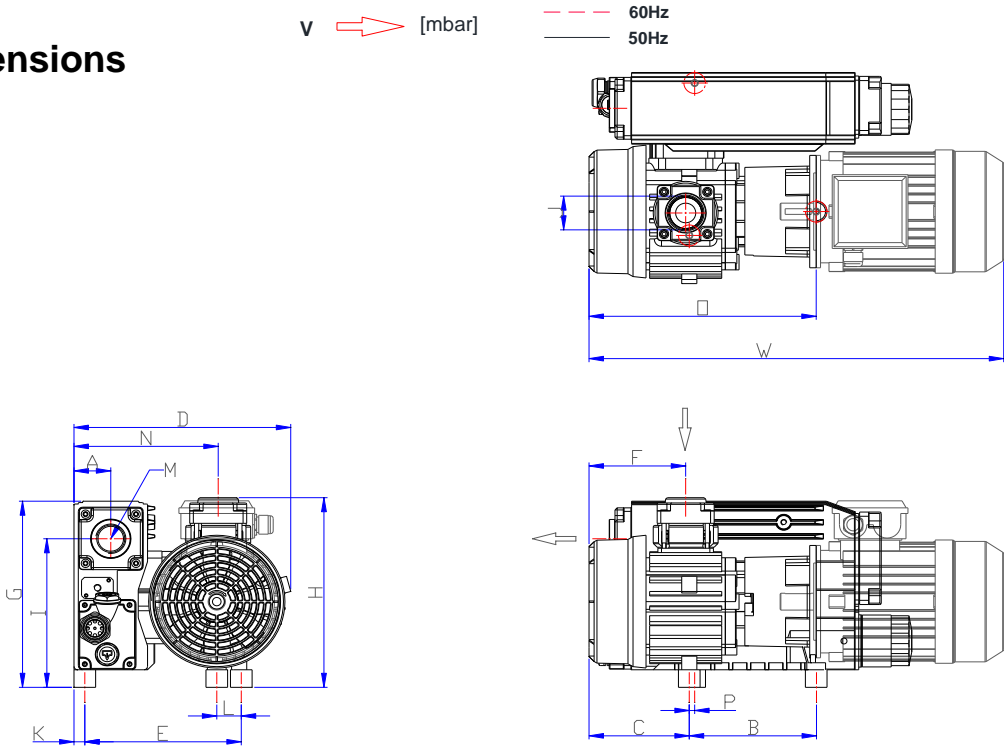

선택부품 : 배기 압력계이지, 히터 및 오일레벨 스위치, 온도 스위치, 수냉식 오일쿨러

사양

모델			0060	0080
용량	60Hz	m ³ /h	36	48
	50Hz		30	40
진공도	H Type	mbar	0.1	0.1
	L Type		20	20
모터 (3상)	IEC(Kw)	60Hz	1.1	1.5
		50Hz	1.1	1.1
	NEMA(Hp)	60Hz	2	2
모터 (단상)	IEC(Kw)	50/60Hz	1.5	1.5
회전수	RPM	60Hz	1740	1740
		50Hz	1450	1450
소음	dB(A)	60Hz	67	67
		50Hz	64	64
작동온도	°C		76	78
오일 양	Ltr		1.4	1.4
연결	G(BSP) or NPT	Intake	1-1/4"	1-1/4"
		Exhaust	1-1/4"	1-1/4"
중량	kg (with motor)		47	53

WOVP SERIES Oil sealed Rotary Vane Vacuum Pump

WOVP- 0060 & 0080

Performance Curve

Dimensions

DIMENSIONS	W	D	H	A	B	C	E	F	G	I	J	K	L	M	N	□	P	Q
WOVP-0060	575	301	270	50	176	139	217	134	265	212	G1-1/4"	15	34	G1-1/4"	200	315	7.5	3xM8
WOVP-0080	630 (605)				191	154		149								345		