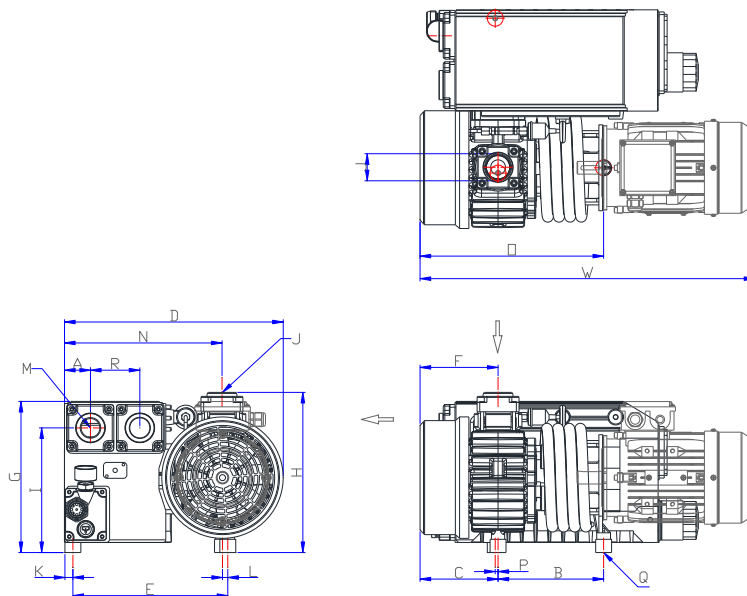

선택부품 : 배기 압력게이지, 히터 및 오일 레벨 스위치, 온도 스위치, 수냉식 오일쿨러

사양

| 모델 | | | 0120 | 0130 | 0200 |
|---------|------------------|-------------------|--------|--------|--------|
| 용량 | 60Hz | m ³ /h | 75 | 78 | 120 |
| | 50Hz | | 63 | 65 | 100 |
| 진공도 | H Type | mbar | 0.1 | 0.1 | 0.1 |
| | L Type | | 20 | 20 | 20 |
| 모터 (3상) | IEC(Kw) | 60Hz | 2.2 | 2.2 | 3 |
| | | 50Hz | 1.5 | 1.5 | 2.2 |
| | NEMA(Hp) | 60Hz | 3 | 3 | 5 |
| 회전수 | RPM | 60Hz | 1740 | 1740 | 1740 |
| | | 50Hz | 1450 | 1450 | 1450 |
| 소음 | dB(A) | 60Hz | 68 | 68 | 68 |
| | | 50Hz | 65 | 65 | 65 |
| 작동온도 | °C | | 85 | 85 | 85 |
| 오일 양 | Ltr | | 2.5 | 2.5 | 2.7 |
| 연결 | G(BSP) or NPT | Intake | 1-1/4" | 1-1/4" | 1-1/4" |
| | | Exhaust | 1-1/4" | 1-1/4" | 1-1/4" |
| 중량 | kg (with motor) | | 64 | 66 | 75 |

**WOVP
SERIES
Oil sealed Rotary Vane Vacuum Pump**

WOVP- 0120, 0130, 0200

Performance Curve

Dimensions

| DIMENSIONS | W | D | H | A | B | C | E | F | G | I | J | K | L | M | N | \square | P | Q | R |
|------------|------------|-----|-----|----|-----|-----|-----|-----|-----|-----|---------|----|----|---------|-----|-----------|-----|------|----|
| WOVP-0120 | 598 (50Hz) | 412 | 302 | 49 | 189 | 142 | 292 | 142 | 285 | 235 | G1-1/4" | 15 | 10 | G1-1/4" | 297 | 336 | 5.3 | 3xM8 | 93 |
| WOVP-0130 | 654 (60Hz) | | | | 199 | 147 | | 147 | | | | | | | | 346 | | | |
| WOVP-0200 | 704 | | | | 224 | 172 | | 172 | | | | | | | | 396 | | | |