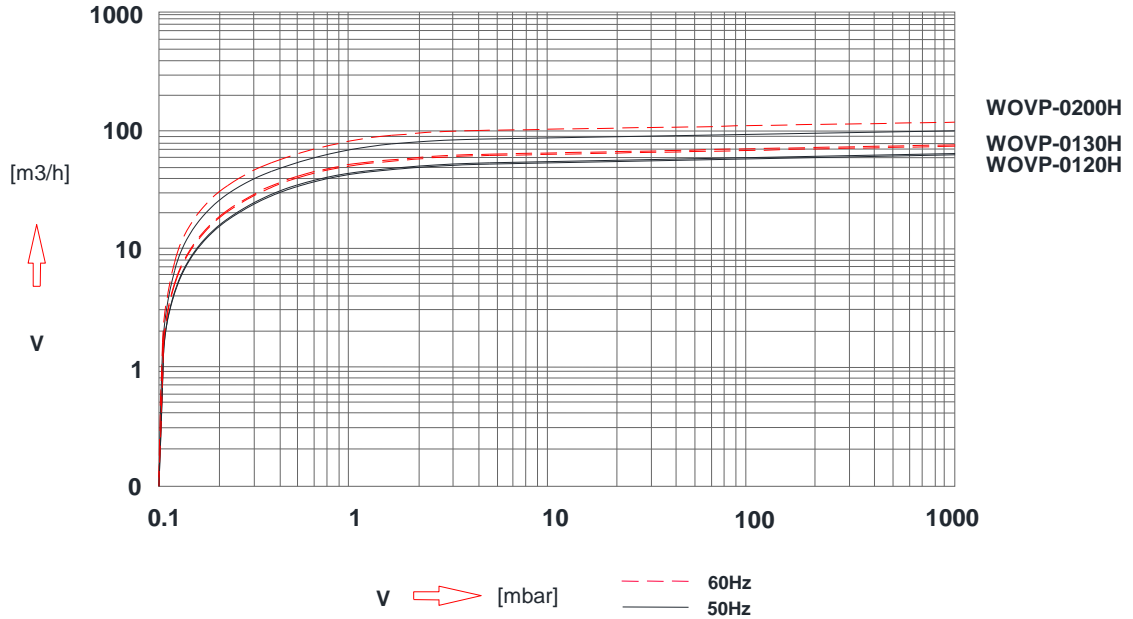

선택부품 : 배기 압력게이지, 히터 및 오일 레벨 스위치, 온도 스위치, 수냉식 오일쿨러

사양

| 모델 | | | 0120 | 0130 | 0200 |
|---------|------------------|-------------------|--------|--------|--------|
| 용량 | 60Hz | m ³ /h | 75 | 78 | 120 |
| | 50Hz | | 63 | 65 | 100 |
| 진공도 | H Type | mbar | 0.1 | 0.1 | 0.1 |
| | L Type | | 20 | 20 | 20 |
| 모터 (3상) | IEC(Kw) | 60Hz | 2.2 | 2.2 | 3 |
| | | 50Hz | 1.5 | 1.5 | 2.2 |
| | NEMA(Hp) | 60Hz | 3 | 3 | 5 |
| 회전수 | RPM | 60Hz | 1740 | 1740 | 1740 |
| | | 50Hz | 1450 | 1450 | 1450 |
| 소음 | dB(A) | 60Hz | 68 | 68 | 68 |
| | | 50Hz | 65 | 65 | 65 |
| 작동온도 | °C | | 85 | 85 | 85 |
| 오일 양 | Ltr | | 2.5 | 2.5 | 2.7 |
| 연결 | G(BSP) or NPT | Intake | 1-1/4" | 1-1/4" | 1-1/4" |
| | | Exhaust | 1-1/4" | 1-1/4" | 1-1/4" |
| 중량 | kg (with motor) | | 64 | 66 | 75 |

**WOVP
SERIES
Oil sealed Rotary Vane Vacuum Pump**

WOVP- 0120, 0130, 0200

Performance Curve

Dimensions

| DIMENSIONS | W | D | H | A | B | C | E | F | G | I | J | K | L | M | N | \square | P | Q | R |
|------------|------------|-----|-----|----|-----|-----|-----|-----|-----|-----|---------|----|----|---------|-----|-----------|-----|------|----|
| WOVP-0120 | 598 (50Hz) | 412 | 302 | 49 | 189 | 142 | 292 | 142 | 285 | 235 | G1-1/4" | 15 | 10 | G1-1/4" | 297 | 336 | 5.3 | 3xM8 | 93 |
| WOVP-0130 | 654 (60Hz) | | | | 199 | 147 | | 147 | | | | | | | | 346 | | | |
| WOVP-0200 | 704 | | | | 224 | 172 | | 172 | | | | | | | | 396 | | | |