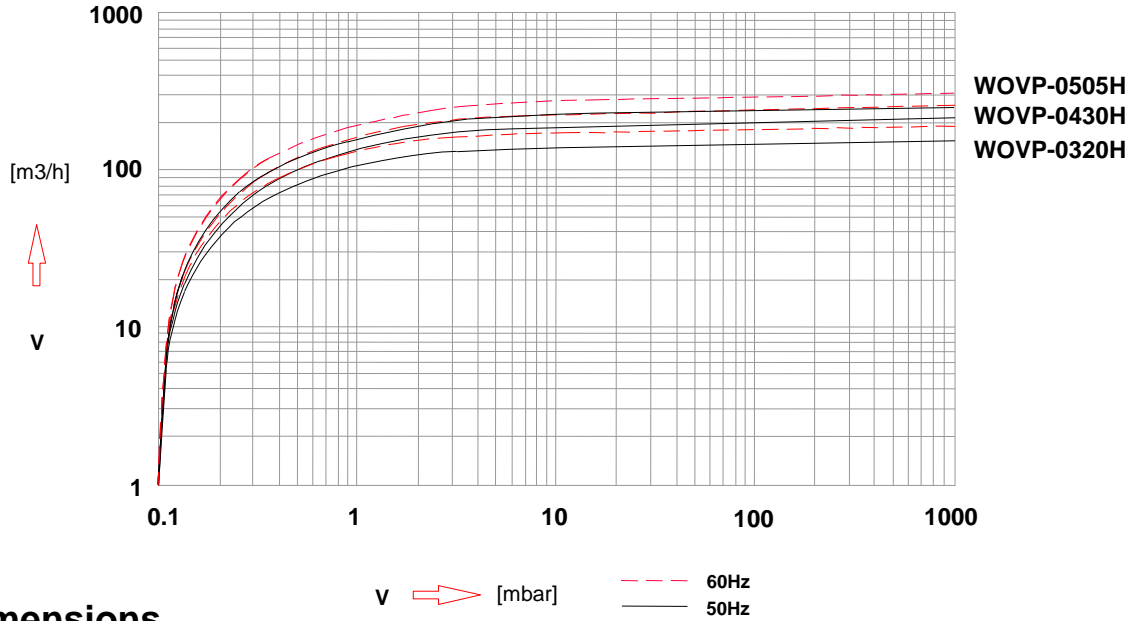

선택부품 : 배기 압력계이지, 히터 및 오일 레벨 스위치, 온도 스위치, 수냉식 오일쿨러

사양

| 모델 | | | 0320 | 0430 | 0505 |
|---------|-----------------|-------------------|------|------|------|
| 용량 | 60Hz | m ³ /h | 192 | 258 | 300 |
| | 50Hz | | 160 | 215 | 250 |
| 진공도 | H Type | mbar | 0.1 | 0.1 | 0.1 |
| | L Type | | 20 | 20 | 20 |
| 모터 (3상) | IEC(Kw) | 60Hz | 3.7 | 5.5 | 7.5 |
| | | 50Hz | 3.7 | 5.5 | 5.5 |
| | NEMA(Hp) | 60Hz | 5 | 7.5 | 10 |
| 회전수 | RPM | 60Hz | 1740 | 1740 | 1740 |
| | | 50Hz | 1450 | 1450 | 1450 |
| 소음 | dB(A) | 60Hz | 75 | 77 | 77 |
| | | 50Hz | 72 | 74 | 74 |
| 작동온도 | °C | 60Hz | 85 | 85 | 85 |
| 오일 양 | Ltr | | 8 | 8 | 8 |
| 연결 | G(BSP) or NPT | Intake | 2" | 2" | 2" |
| | | Exhaust | 2" | 2" | 2" |
| 중량 | kg (with motor) | | 124 | 145 | 160 |

**WOVP
SERIES
Oil sealed Rotary Vane Vacuum Pump**

WOVP - 0320, 0430 & 0505

Performance Curve

Dimensions

| MODEL | W | D | H | A | B | C | E | F | G | I | J | K | L | M | N | O | Q |
|----------|------|-----|-----|-----|-----|-----|-----|-----|-----|-----|------|----|------|------|-----|-----|-------|
| WOVP-320 | 903 | | | | 297 | 257 | | | | | | 50 | | | | 570 | |
| WOVP-430 | 962 | 535 | 429 | 131 | 357 | 257 | 366 | 282 | 397 | 313 | G 2" | 50 | 12.5 | G 2" | 373 | 630 | 3xM10 |
| WOVP-505 | 1090 | | | | 422 | 258 | | | | | | 26 | | | | 695 | |