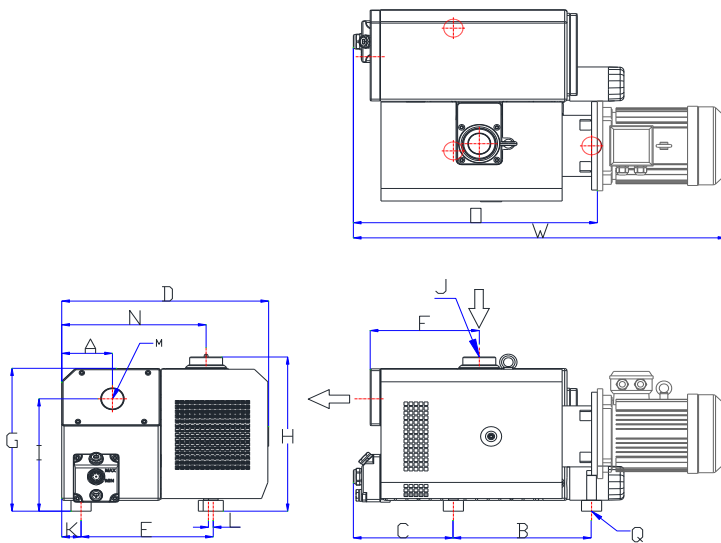

선택부품 : 배기 압력계이지, 히터 및 오일 레벨 스위치, 온도 스위치, 수냉식 오일쿨러

사양

| 모델 | | | 0320 | 0430 | 0505 |
|---------|-----------------|-------------------|------|------|------|
| 용량 | 60Hz | m ³ /h | 192 | 258 | 300 |
| | 50Hz | | 160 | 215 | 250 |
| 진공도 | H Type | mbar | 0.1 | 0.1 | 0.1 |
| | L Type | | 20 | 20 | 20 |
| 모터 (3상) | IEC(Kw) | 60Hz | 3.7 | 5.5 | 7.5 |
| | | 50Hz | 3.7 | 5.5 | 5.5 |
| | NEMA(Hp) | 60Hz | 5 | 7.5 | 10 |
| 회전수 | RPM | 60Hz | 1740 | 1740 | 1740 |
| | | 50Hz | 1450 | 1450 | 1450 |
| 소음 | dB(A) | 60Hz | 75 | 77 | 77 |
| | | 50Hz | 72 | 74 | 74 |
| 작동온도 | °C | 60Hz | 85 | 85 | 85 |
| 오일 양 | Ltr | | 8 | 8 | 8 |
| 연결 | G(BSP) or NPT | Intake | 2" | 2" | 2" |
| | | Exhaust | 2" | 2" | 2" |
| 중량 | kg (with motor) | | 124 | 145 | 160 |

**WOVP
SERIES
Oil sealed Rotary Vane Vacuum Pump**

WOVP - 0320, 0430 & 0505

Performance Curve

Dimensions

| MODEL | W | D | H | A | B | C | E | F | G | I | J | K | L | M | N | O | Q |
|----------|------|-----|-----|-----|-----|-----|-----|-----|-----|-----|------|----|------|------|-----|-----|-------|
| WOVP-320 | 903 | | | | 297 | 257 | | | | | | 50 | | | | 570 | |
| WOVP-430 | 962 | 535 | 429 | 131 | 357 | 257 | 366 | 282 | 397 | 313 | G 2" | 50 | 12.5 | G 2" | 373 | 630 | 3xM10 |
| WOVP-505 | 1090 | | | | 422 | 258 | | | | | | 26 | | | | 695 | |