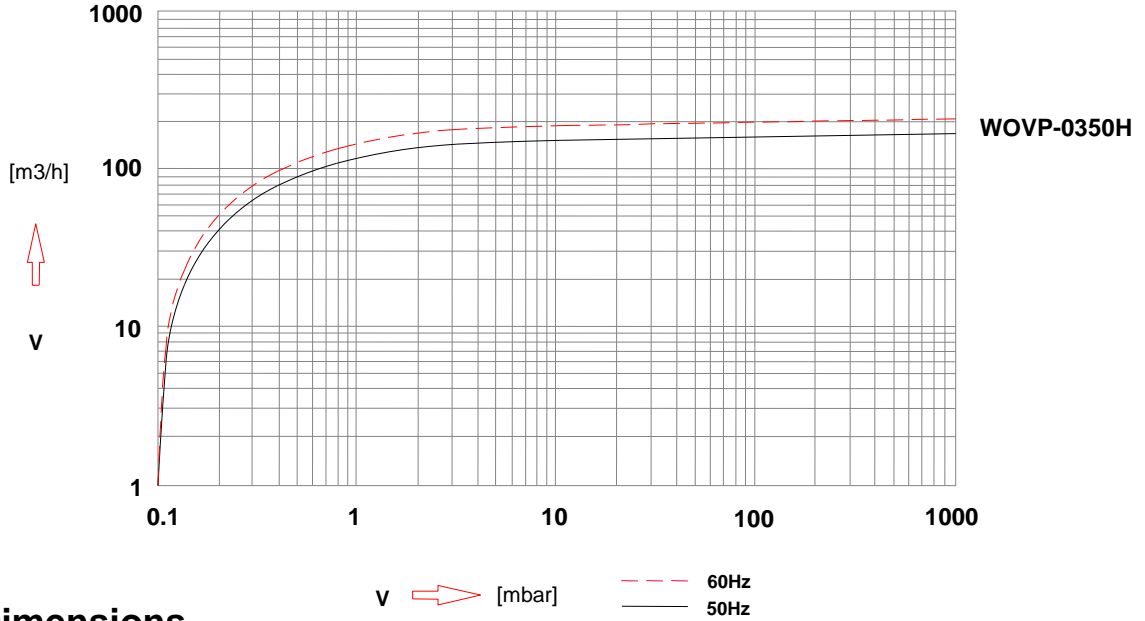

선택부품: 배기 압력계이지, 히터 및 오일 레벨 스위치, 온도 스위치, 수냉식 오일쿨러

사양

모델			0350
용량	60Hz	m ³ /h	210
	50Hz		175
진공도	H Type	mbar	0.1
	L Type		20
모터 (3상)	IEC(Kw)	60Hz	5.5
		50Hz	5.5
	NEMA(Hp)	60Hz	7.5
		50Hz	7.5
회전수	RPM	60Hz	1740
		50Hz	1450
소음	dB(A)	60Hz	77
		50Hz	74
작동온도	°C		85
오일 양	Ltr		7
연결	G(BSP) or NPT	Intake	2"
		Exhaust	2"
중량	kg (with motor)		164

WOVP SERIES Oil sealed Rotary Vane Vacuum Pump

WOVP - 0350

Performance Curve

Dimensions

DIMENSIONS	W	D	H	A	B	C	E	F	G	I	J	K	L	M	N	□	Q
WOVP-0350	905	529	413	148	280	296	360	294	423	316	G 2"	50	29	G 2"	233	554	3xM10