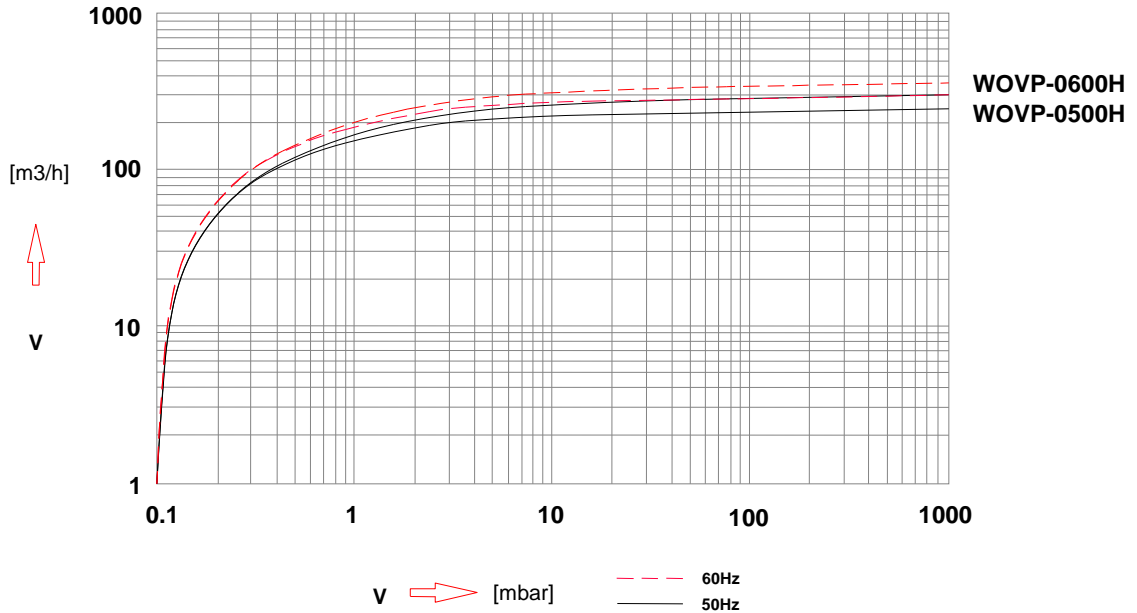

선택부품 : 배기 압력계이지, 히터 및 오일 레벨스위치, 온도 스위치, 수냉식 오일쿨러

사양

모델			0500	0600
용량	60Hz	m ³ /h	300	360
	50Hz		250	300
진공도	H type	mbar	0.1	0.1
	L type		20	20
모터 (3상)	IEC(Kw)	60Hz	7.5	9.2
		50Hz	5.5	7.5
	NEMA(Hp)	60Hz	10	11.5
회전수	RPM	60Hz	1740	1740
		50Hz	1450	1450
소음	dB(A)	60Hz	77	78
		50Hz	74	75
작동온도	°C		85	85
오일 양	Ltr		8	8
연결	G(BSP) or NPT	Intake	2"	2"
		Exhaust	2"	2"
중량	kg (with motor)		184	188

**WOVP
SERIES
Oil sealed Rotary Vane Vacuum Pump**

WOVP - 0500, 0600

Performance Curve

Dimensions

* The dimensions in () are for 50Hz

MODEL	W	D	H	A	B	C	E	F	G	I	J	K	L	M	N	□	Q
WOVP-0500	1006 (968)	550	413	149	311	323	360	324	426	316	G 2"	50	29	G 2"	380	612	3xM10
WOVP-0600	1032 (1006)												31				