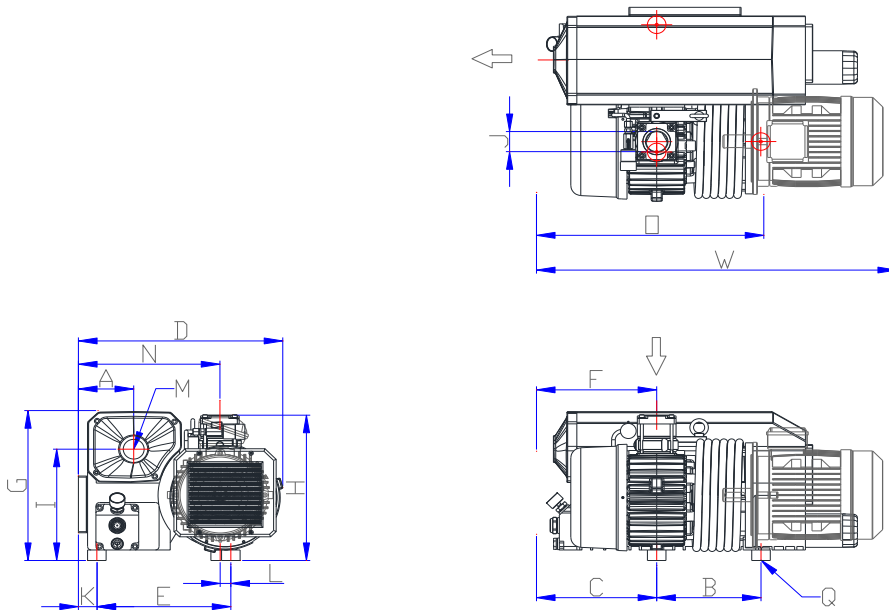

선택부품 : 배기 압력계이지, 히터 및 오일 레벨스위치, 온도 스위치, 수냉식 오일쿨러

사양

모델			0500	0600
용량	60Hz	m ³ /h	300	360
	50Hz		250	300
진공도	H type	mbar	0.1	0.1
	L type		20	20
모터 (3상)	IEC(Kw)	60Hz	7.5	9.2
		50Hz	5.5	7.5
	NEMA(Hp)	60Hz	10	11.5
회전수	RPM	60Hz	1740	1740
		50Hz	1450	1450
소음	dB(A)	60Hz	77	78
		50Hz	74	75
작동온도	°C		85	85
오일 양	Ltr		8	8
연결	G(BSP) or NPT	Intake	2"	2"
		Exhaust	2"	2"
중량	kg (with motor)		184	188

**WOVP
SERIES
Oil sealed Rotary Vane Vacuum Pump**

WOVP - 0500, 0600

Performance Curve

Dimensions

* The dimensions in () are for 50Hz

MODEL	W	D	H	A	B	C	E	F	G	I	J	K	L	M	N	□	Q
WOVP-0500	1006 (968)	550	413	149	311	323	360	324	426	316	G 2"	50	29	G 2"	380	612	3xM10
WOVP-0600	1032 (1006)												31				