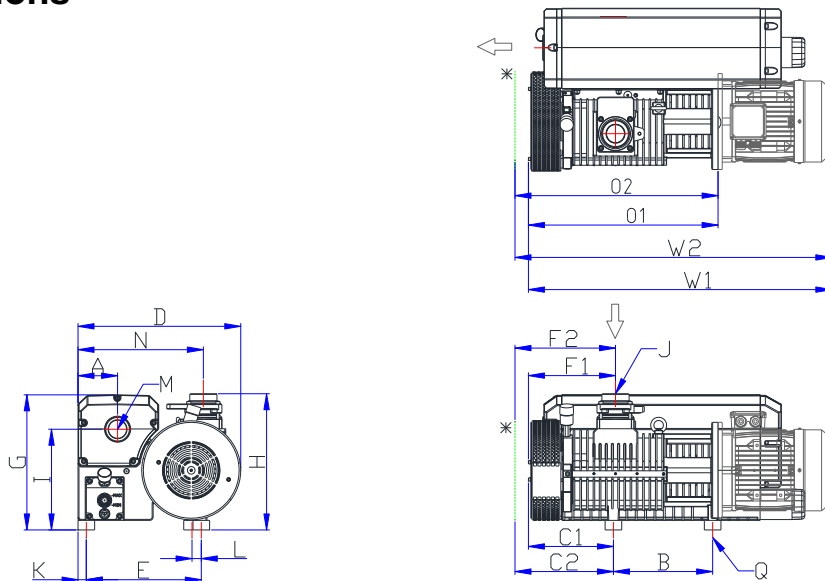

**WOVP
SERIES
Oil sealed Rotary Vane Vacuum Pump**

WOVP- 0605

Performance Curve

Dimensions

MODEL	Hz	W1	W2	D	H	A	B	C1	C2	E	F1	F2	G	I	J	K	L	M	N	O1	O2	Q
WOVP-0605	50	950	992	509	426	124	311	266	308	360	273	315	422	315	G 2"	26	29	G 2"	392	594	636	3xM10
	60	988	1030																			