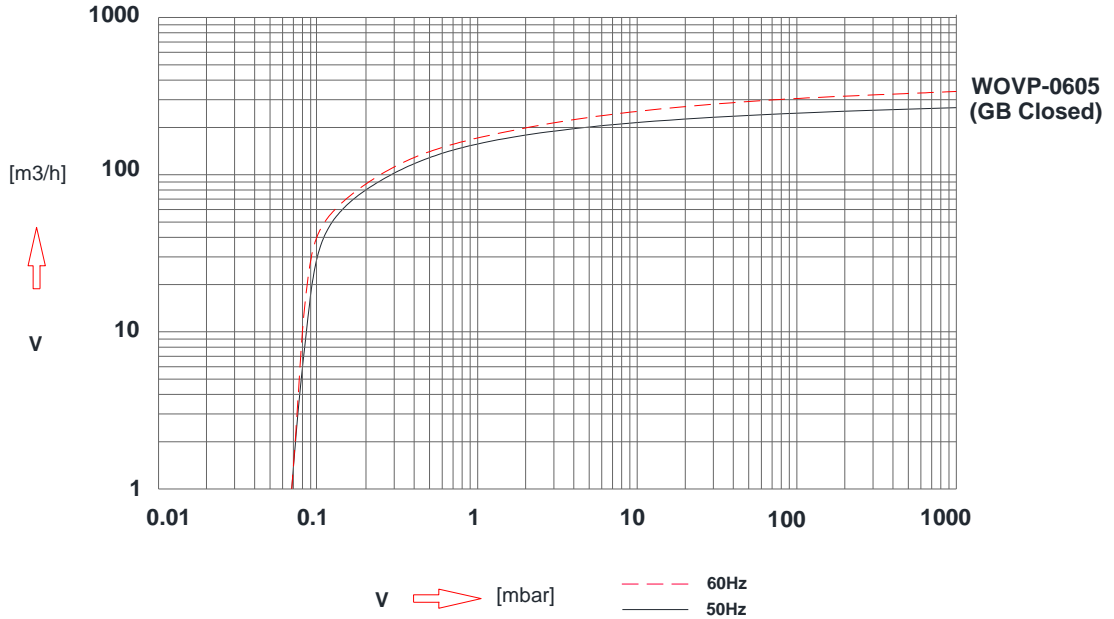

사양

모델			605
용량	60Hz	m ³ /h	340
	50Hz		280
진공도	가스밸러스트 잠금	mbar	0.08
	가스밸러스트 오픈		0.5
모터 (3상)	IEC(Kw)	60Hz	7.5
		50Hz	5.5
	NEMA(Hp)	60Hz	10
회전수	RPM	60Hz	1740
		50Hz	1450
소음	dB(A)	60Hz	74
		50Hz	70
작동온도	°C	60Hz	80
		50Hz	82
오일 양	Ltr		7
연결	G(BSP) or NPT	Intake	2"
		Exhaust	2"
중량	kg (with motor)		194/203

**WOVP
SERIES
Oil sealed Rotary Vane Vacuum Pump**

WOVP- 0605

Performance Curve

Dimensions

MODEL	Hz	W1	W2	D	H	A	B	C1	C2	E	F1	F2	G	I	J	K	L	M	N	O1	O2	Q
WOVP-0605	50	950	992	509	426	124	311	266	308	360	273	315	422	315	G 2"	26	29	G 2"	392	594	636	3xM10
	60	988	1030																			