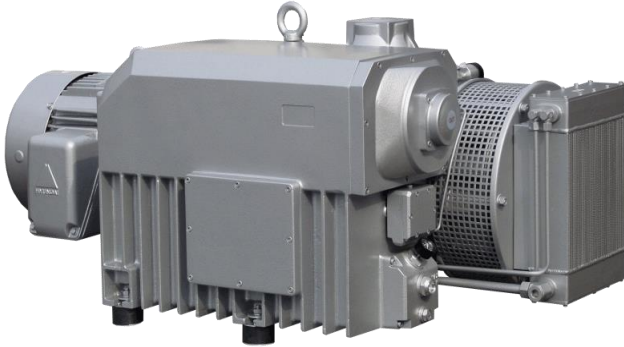

Wonchang Vacuum Pump

원창진공펌프

- Oil Sealed Rotary Vane
- Dry Rotary Vane
- Hook & Claw Vacuum & Pressure
- Vacuum Systems

**WOVP
SERIES
Oil sealed Rotary Vane Vacuum Pump**

WOVP - 1500

**Single Stage형 / 오일 자동 순환
/ 직접 구동방식**

간결한 디자인 / 튼튼한 내구성
쉬운 운전 / 간단한 유지관리
간단한 설치 / 공랭식(냉각수 불필요)
직접 구동 방식 / C 페이스 설계
벨트 불필요
일체형 배기필터 - 99.9% 유분 제거 및 배출
저소음 설계

안전 : CE 인증(DOC) 

- 표준부품 :** 복합 소재 베인, 와이어매쉬 흡입필터, 방진고무 발, TEFC 고효율 모터, 체크밸브, 유면계, 소음 감소용 배기커버, 배기커버(나사형 - 배관용)
- 선택부품 :** 배기 압력 게이지, 히터 및 오일 레벨 스위치, 온도 스위치, 수냉식 오일쿨러, 캐치포트 (Catch pot)

사양

모델			1500
용량	M3/hour		750
진공도	H version	mbar	0.1
	L version		10
모터	50Hz	kw	18.5
회전수	50Hz	RPM	1500
소음	50Hz	dB(A)	79
작동온도	°C		85
오일 양	Ltr		19
연결	G(BSP) or NPT	Intake	3"
		Exhaust	3"
중량	kg (with motor) for 50Hz motor		535

**WOVP
SERIES
Oil sealed Rotary Vane Vacuum Pump**

WOVP - 1500

Performance Curve

Dimensions

DIMENSIONS	W	D	H	A	B	C	E	F	G	I	J	K	L	M	N	□	Q	R	S
WOVP-1500	1583	874	671	242	550	559	569	559	631	491	G3"	65	118 (74)	G3"	614	988	4xM12	279 (190)	387